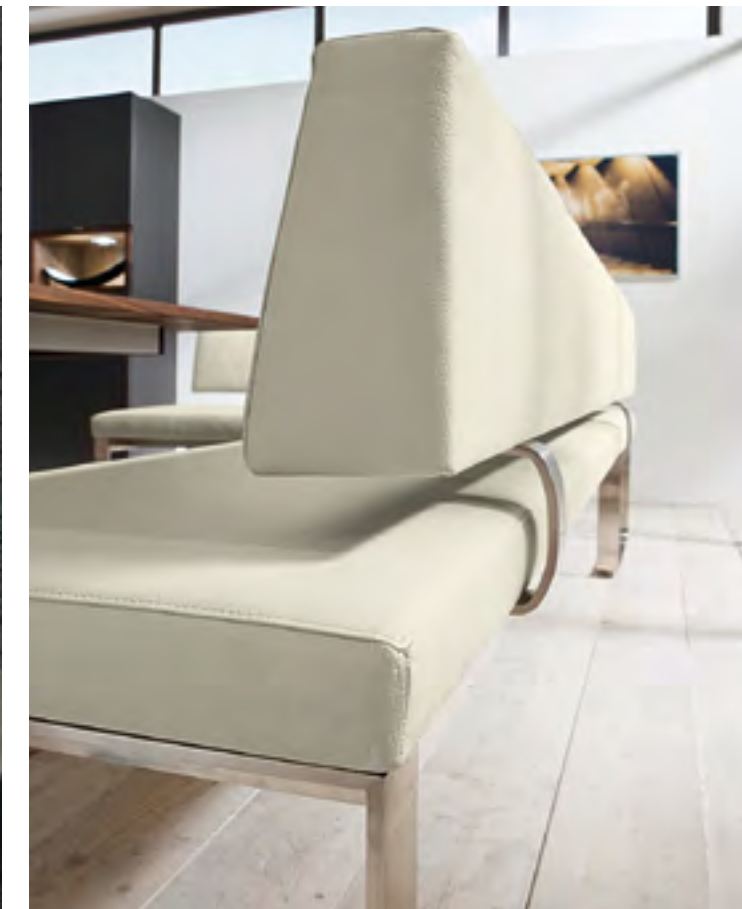

□ Overall dimensions

239 x 169 cm

GUTE WAHL

Manche Entscheidungen werden gerne auf die lange Bank geschoben. Für diese Möbel können Sie sich jedoch mit ruhigem Gewissen ganz schnell entscheiden.

Esstisch 3645-4201 ET364
 Colorado Nussbaum geölt
 LBH 190/100/75 cm