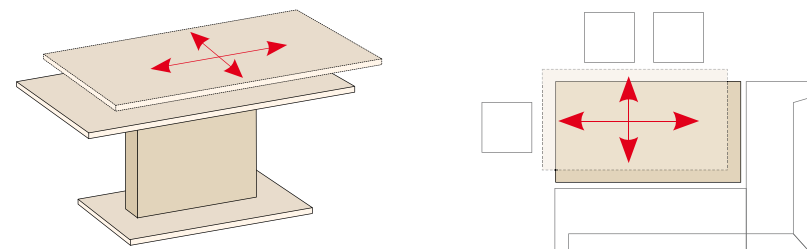

PERFEKTE FUNKTION

Hier sind Formgebung und Funktion in höchster Perfektion umgesetzt. Der Esstisch überzeugt mit der einzigartigen »FREE-MOTION«-Funktion, d.h. die Platte ist in alle Richtungen verschiebbar.

Esstisch 3878-4242 **ET387**
Colorado Nussbaum geölt
FREE-MOTION
LBH 190/100/75 cm

Stuhl 3091-42R5E ZARA
Colorado Nussbaum geölt
Bezug: Oxford uni mocca
BHT 49/89/55 cm

Sessel 3092-42R5E ZARA
Colorado Nussbaum geölt
Bezug: Oxford uni mocca
BHT 55/89/55 cm

Solitärbank P328-42R5
Colorado Nussbaum geölt
Bezug: R5- Oxford uni mocca
LHT 190/83/64 cm

Vitrine 7631-4200 V-PLUS 6.0
Colorado Nussbaum geölt
BHT 115/206/43 cm

Highboard 7591-4200 V-PLUS 6.0
Colorado Nussbaum geölt
BHT 183/126/43 cm

Sideboard 7559-4200 V-PLUS 6.0
Colorado Nussbaum geölt
BHT 200/92/43 cm
Zusatzausstattung:
Beleuchtung, etc. s. Typenübersicht

Dining-Table 3878-4242 **ET387**
Colorado walnut oiled finish
FREE-MOTION
LWH 190/100/75 cm

Chair 3091-42R5E ZARA
Colorado walnut oiled finish
Fabric: Oxford uni mocca
WHD 49/89/55 cm

Armchair 3092-42R5E ZARA
Colorado walnut oiled finish
Fabric: Oxford uni mocca
WHD 55/89/55 cm

Bench P328-42R5
Colorado walnut oiled finish
Fabric: R5- Oxford uni mocca
LHD 190/83/64 cm

Cabinet 7631-4200 V-PLUS 6.0
Colorado walnut oiled finish
WHD 115/206/43 cm

Cabinet 7591-4200 V-PLUS 6.0
Colorado walnut oiled finish
WHD 183/126/43 cm

Sideboard 7559-4200 V-PLUS 6.0
Colorado walnut oiled finish
WHD 200/92/43 cm
Supplementary equipment:
Lighting, etc. s. price list

Esstisch 5645-4258 **SMART_LINE**
Colorado Nussbaum geölt,
Granit Nero Assoluto gebürstet
LBH 190/100/75 cm

Stuhl 2463-1775 VERENA
Edelstahl optik
Bezug: Cobra schwarz
BHT 46/93/57 cm

Anbauecke P165-1775L IMPULS
Edelstahl optik
Bezug: Cobra schwarz
LHT 160/83/64 cm

Anstellbank P146-1775R IMPULS
Edelstahl optik
Bezug: Cobra schwarz
LHT 170/83/64 cm
Gesamtmaß 234 x 164 cm

Dining-Table 5645-4258 **SMART_LINE**
Colorado walnut oiled finish,
Granite Nero Assoluto brushed
LWH 190/100/75 cm

Chair 2463-1775 VERENA
Stainless steel optic
Fabric: Cobra black
WHD 46/93/57 cm

Corner bench P165-1775L IMPULS
Stainless steel optic
Fabric: Cobra black
LHD 160/83/64 cm

Connecting bench P146-1775R IMPULS
Stainless steel optic
Fabric: Cobra black
LHD 170/83/64 cm
Overall dimensions 234 x 164 cm