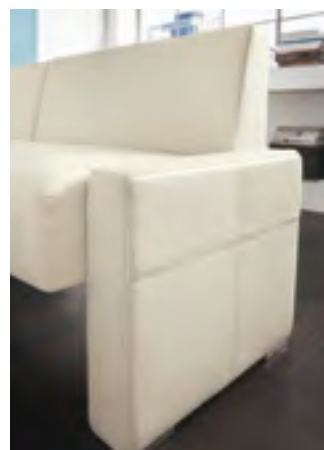

Esstisch 3877-8585 ET387

Kernbuche geölt
FREE-MOTION
LBH 160/90/75 cm

Stuhl 2541-85VK ALICE

Kernbuche geölt
Bezug: Torino papyrus
BHT 45/94/64 cm

Bank P7/ SYDNEY/ IMPULS

Schenkel links P707-16VK

LHT 171/82/66 cm

Bezug: Torino papyrus

Ecke P702-00VK

LHT 68/82/66 cm

Bezug: Torino papyrus

Schenkel rechts P708-09VK

LHT 101/82/66 cm

Bezug: Torino papyrus

□ Gesamtmaß

239 x 169 cm

Dining-Table 3877-8585 ET387

Structure beech oiled finish
FREE-MOTION
LWH 160/90/75 cm

Chair 2541-85VK ALICE

Structure beech oiled finish
Fabric: Torino papyrus
WHD 45/94/64 cm

Bench P7/ SYDNEY/ IMPULS

Bench, left hand facing P707-16VK

LHD 171/82/66 cm

Fabric: Torino papyrus

Edge P702-00VK

LHD 68/82/66 cm

Fabric: Torino papyrus

Bench, right hand facing P708-09VK

LHD 101/82/66 cm

Fabric: Torino papyrus

□ Overall dimensions

239 x 169 cm