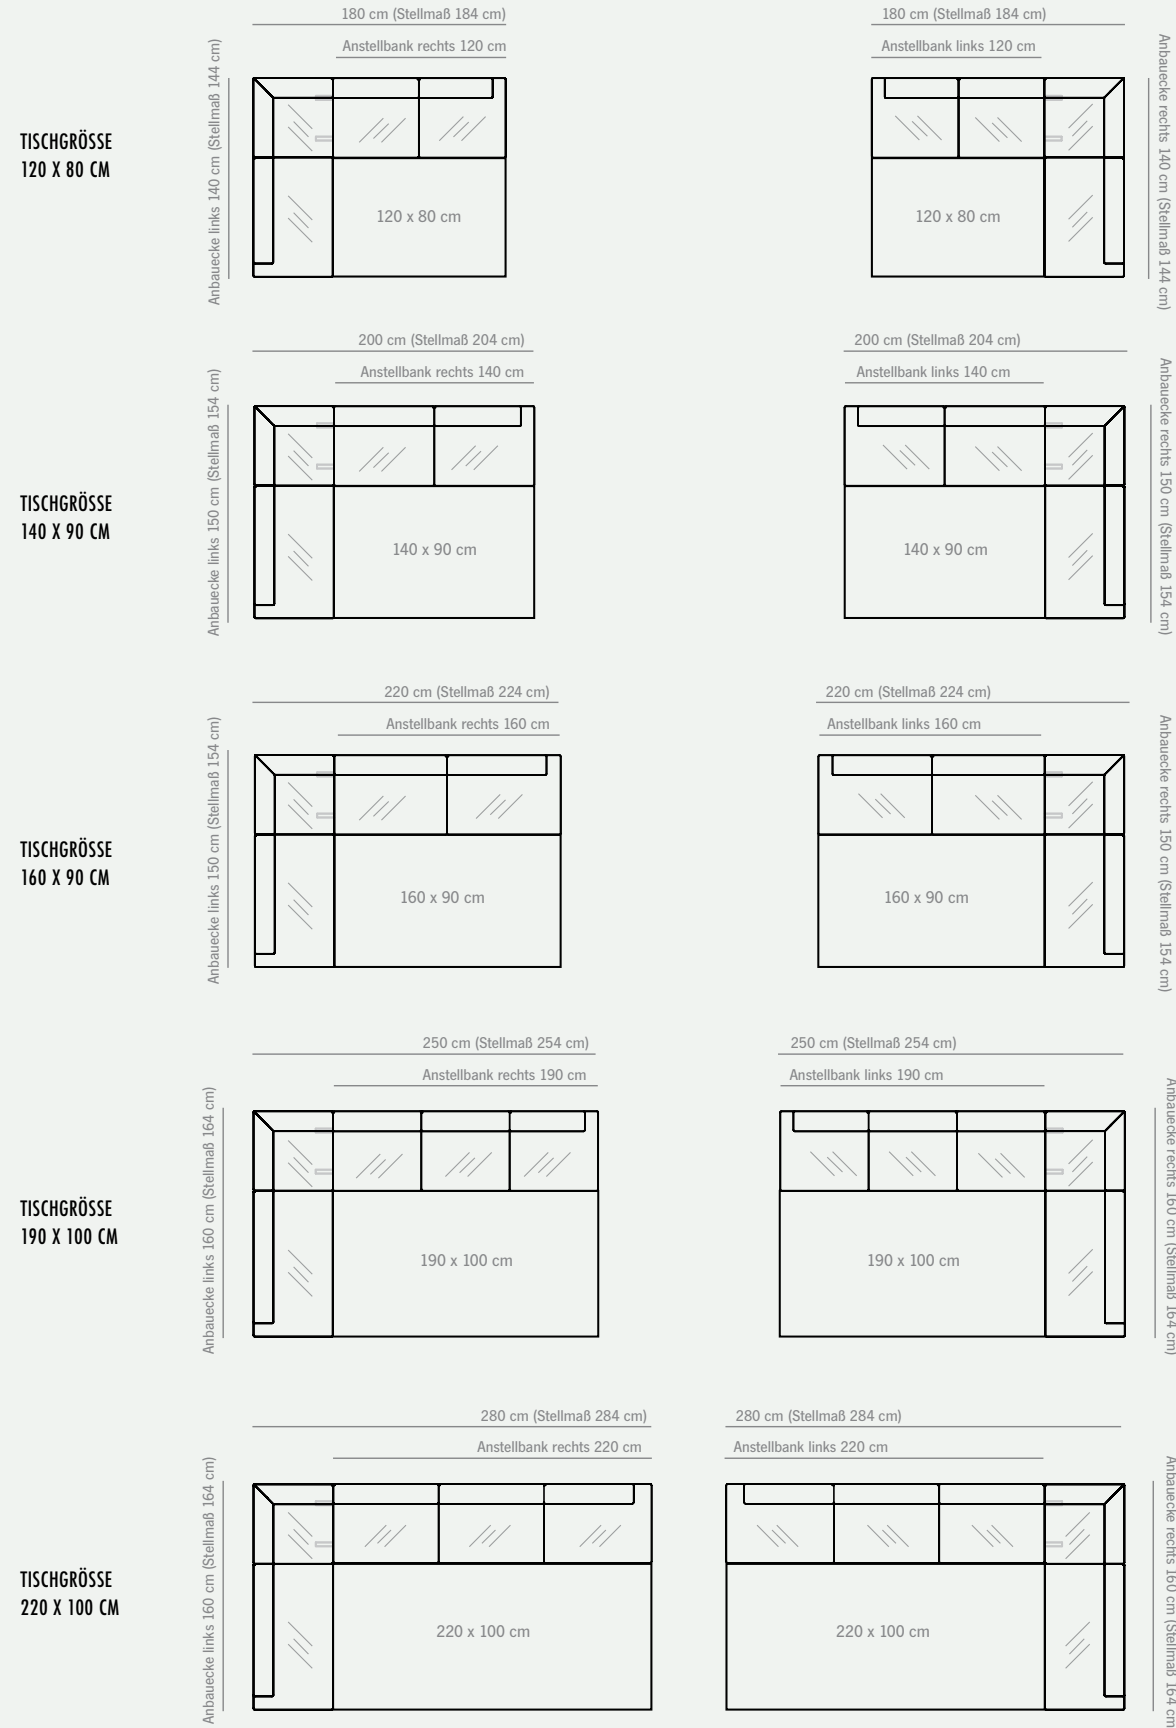

VENJAKOB IMPULS

DIE VARIABLE BANK FÜR INDIVIDUELLE LÖSUNGEN

2014/15