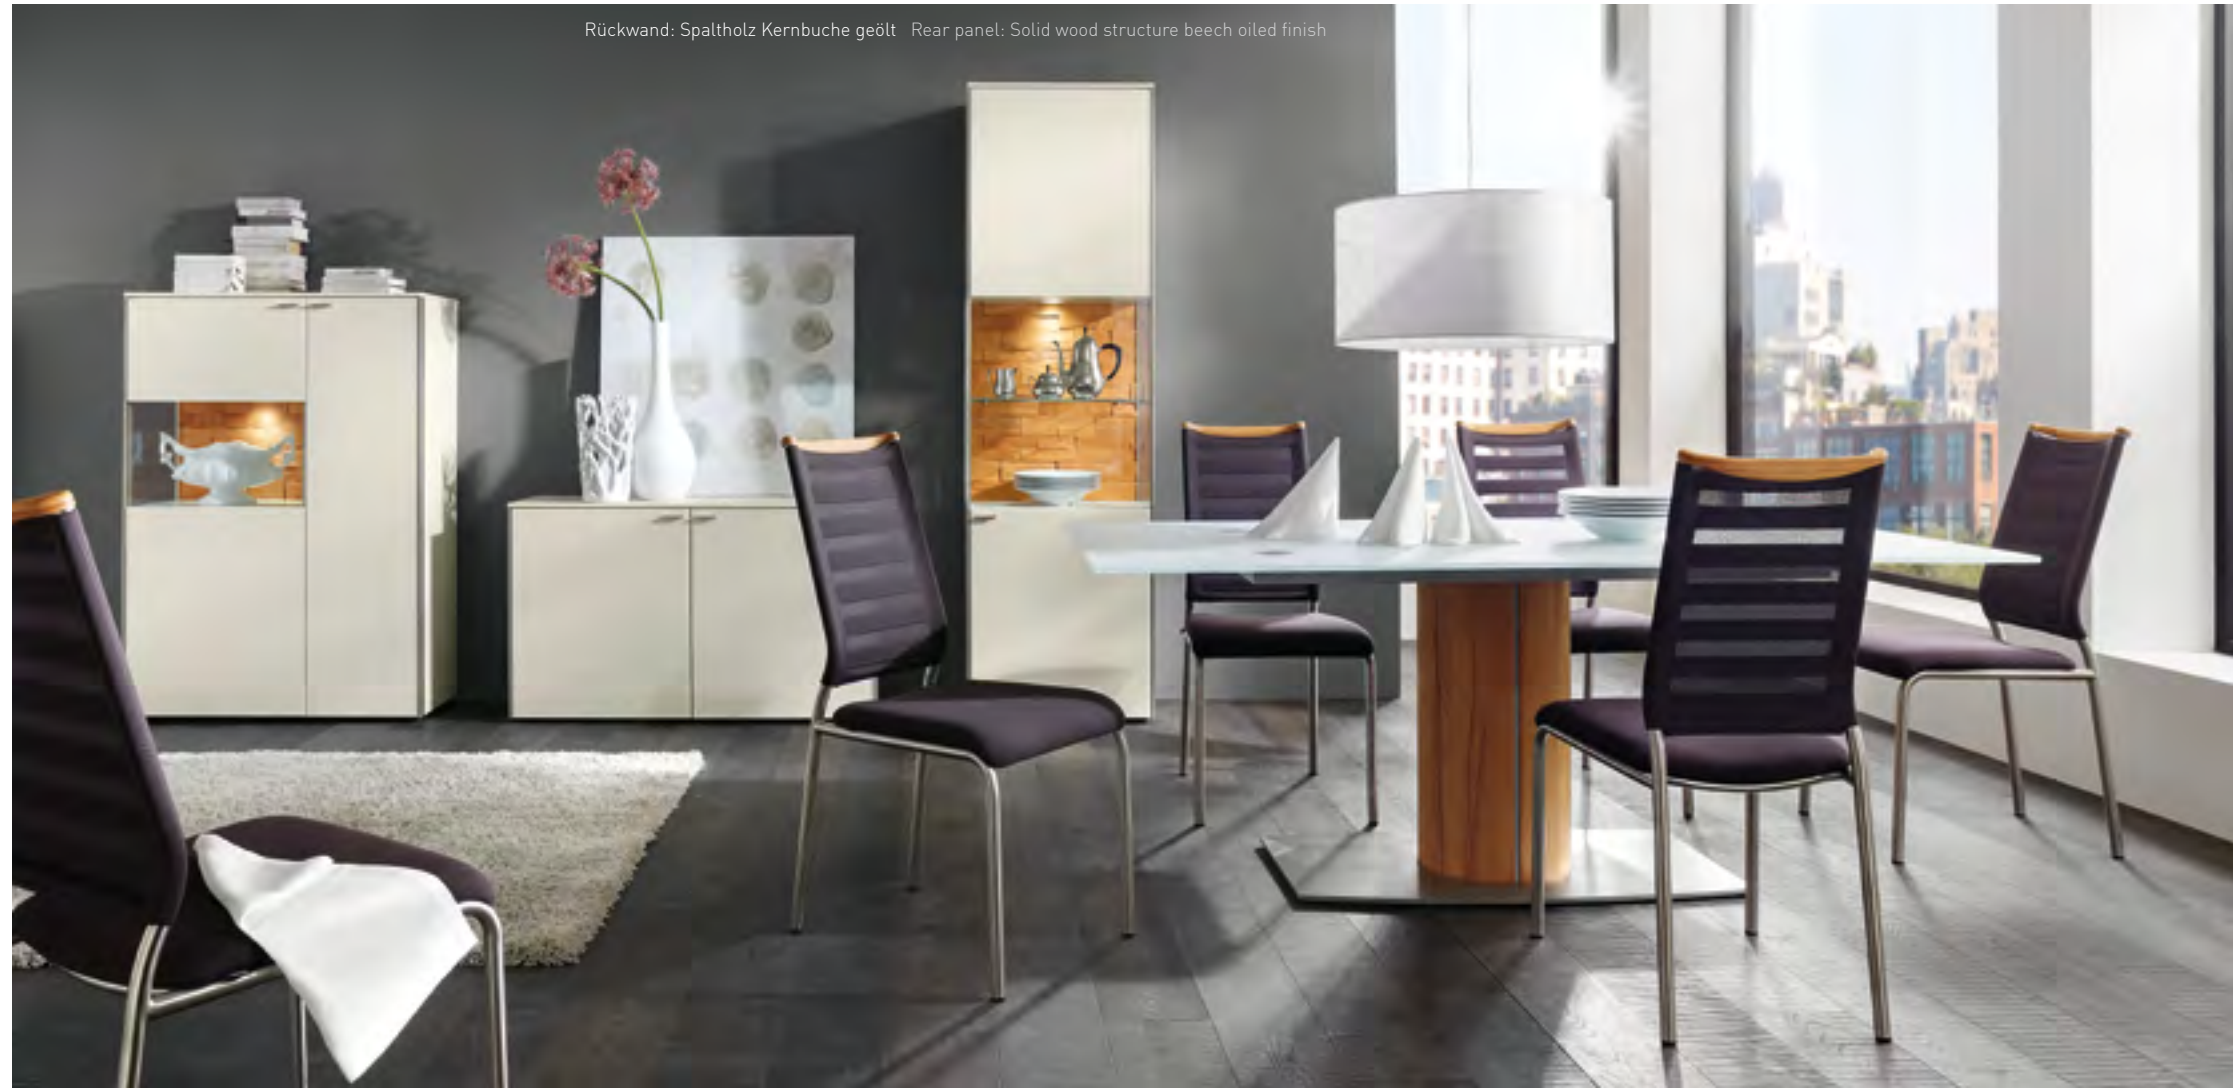

Rückwand: Spalholz Kernbuche geölt Rear panel: Solid wood structure beech oiled finish

FLEXIBEL

Kombinieren Sie individuell passende Kopfstücke aus Holz oder Metall zu Ihrem Lieblingsstuhl.

Sehen Sie auch den Videoclip unter www.venjakob-moebel.de