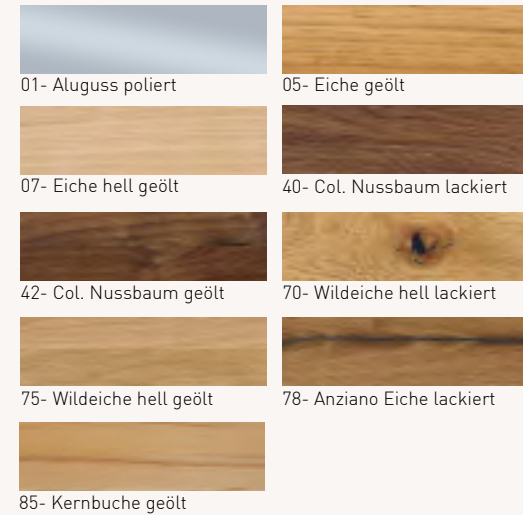

Stühle nur mit TriTex-Bezug erhältlich:

Stuhl 2321- EVITA
B 55 cm, H 93 cm, T 59 cm
SH 49 cm

Stuhl 2213- LINA
B 46 cm, H 97 cm, T 63 cm
SH 49 cm

Stuhl 2221- LILLI
B 47 cm, H 99 cm, T 59 cm
SH 48 cm

Sessel 2482- SINA
B 54 cm, H 90 cm, T 61 cm
SH 47 cm, ALH 67 cm

Sessel 2215- LINA
B 52 cm, H 97 cm, T 63 cm
SH 49 cm, ALH 68 cm

Sessel 2229- LILLI
B 52 cm, H 99 cm, T 59 cm
SH 48 cm, ALH 67 cm

Kopfstück für 2213-/2215- und 2221-/2229- erhältlich in:

TriTex-Bezug erhältlich in: (s. Angabe je Modell)